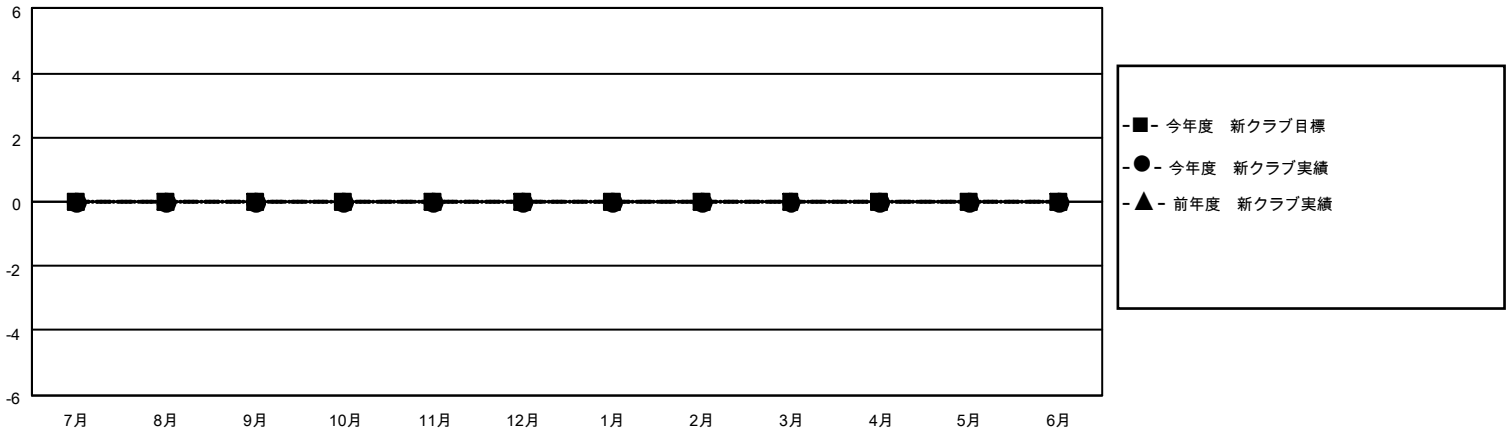

# MONTHLY MEMBERSHIP PROGRESS REPORT

地域 JAPAN

District 332 B

Results as of: 11/30/2022

クラブ			
結果：2022-2023			
四半期	新クラブ目標	新クラブ	解散クラブ
7月/8月/9月	0	0	0
10月/11月/12月	0	0	0
1月/2月/3月	0	0	0
4月/5月/6月	0	0	0

名			
結果：2022-2023			
四半期	会員純増目標	会員増強実績	退会者(転籍を含む)実際
7月/8月/9月	20	35	26
10月/11月/12月	10	2	11
1月/2月/3月	10	0	0
4月/5月/6月	10	0	0

新クラブ目標及び実績累計

会員目標及び実績累計

解散クラブ: 0	23 CLUBS OF 50 一名以上の新会 員を登録	<b>男女別</b>	
退会者		男性	1,259 (66.44%)
物故会員 7	<a href="#">会員累計データを見るには、ここをクリック</a>	女性	636 (33.56%)
クラブ解散 0		NON BINARY	0 (0.00%)
その他 30		PREFER NOT TO ANSWER	0 (0.00%)
合計 37		世帯主/家族会員合計	1,149
		国際会費半額の家族会員	638