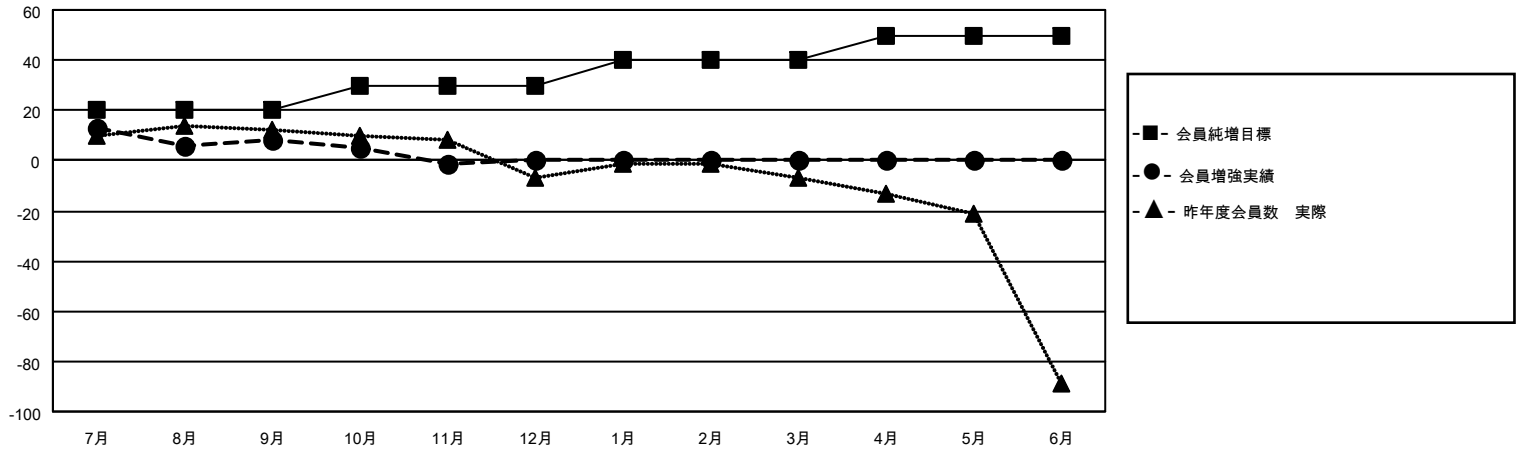

# MONTHLY MEMBERSHIP PROGRESS REPORT

地域 JAPAN

District 332 B

Results as of: 11/30/2022

クラブ			
結果：2022-2023			
四半期	新クラブ目標	新クラブ	解散クラブ
7月/8月/9月	0	0	0
10月/11月/12月	0	0	0
1月/2月/3月	0	0	0
4月/5月/6月	0	0	0

名			
結果：2022-2023			
四半期	会員純増目標	会員増強実績	退会者(転籍を含む)実際
7月/8月/9月	20	35	26
10月/11月/12月	10	2	11
1月/2月/3月	10	0	0
4月/5月/6月	10	0	0

新クラブ目標及び実績累計

会員目標及び実績累計

解散クラブ: 0	23 CLUBS OF 50 一名以上の新会 員を登録	<b>男女別</b>	
退会者		男性	1,259 (66.44%)
物故会員 7	<a href="#">会員累計データを見るには、ここをクリック</a>	女性	636 (33.56%)
クラブ解散 0		NON BINARY	0 (0.00%)
その他 30		PREFER NOT TO ANSWER	0 (0.00%)
合計 37		世帯主/家族会員合計	1,149
		国際会費半額の家族会員	638